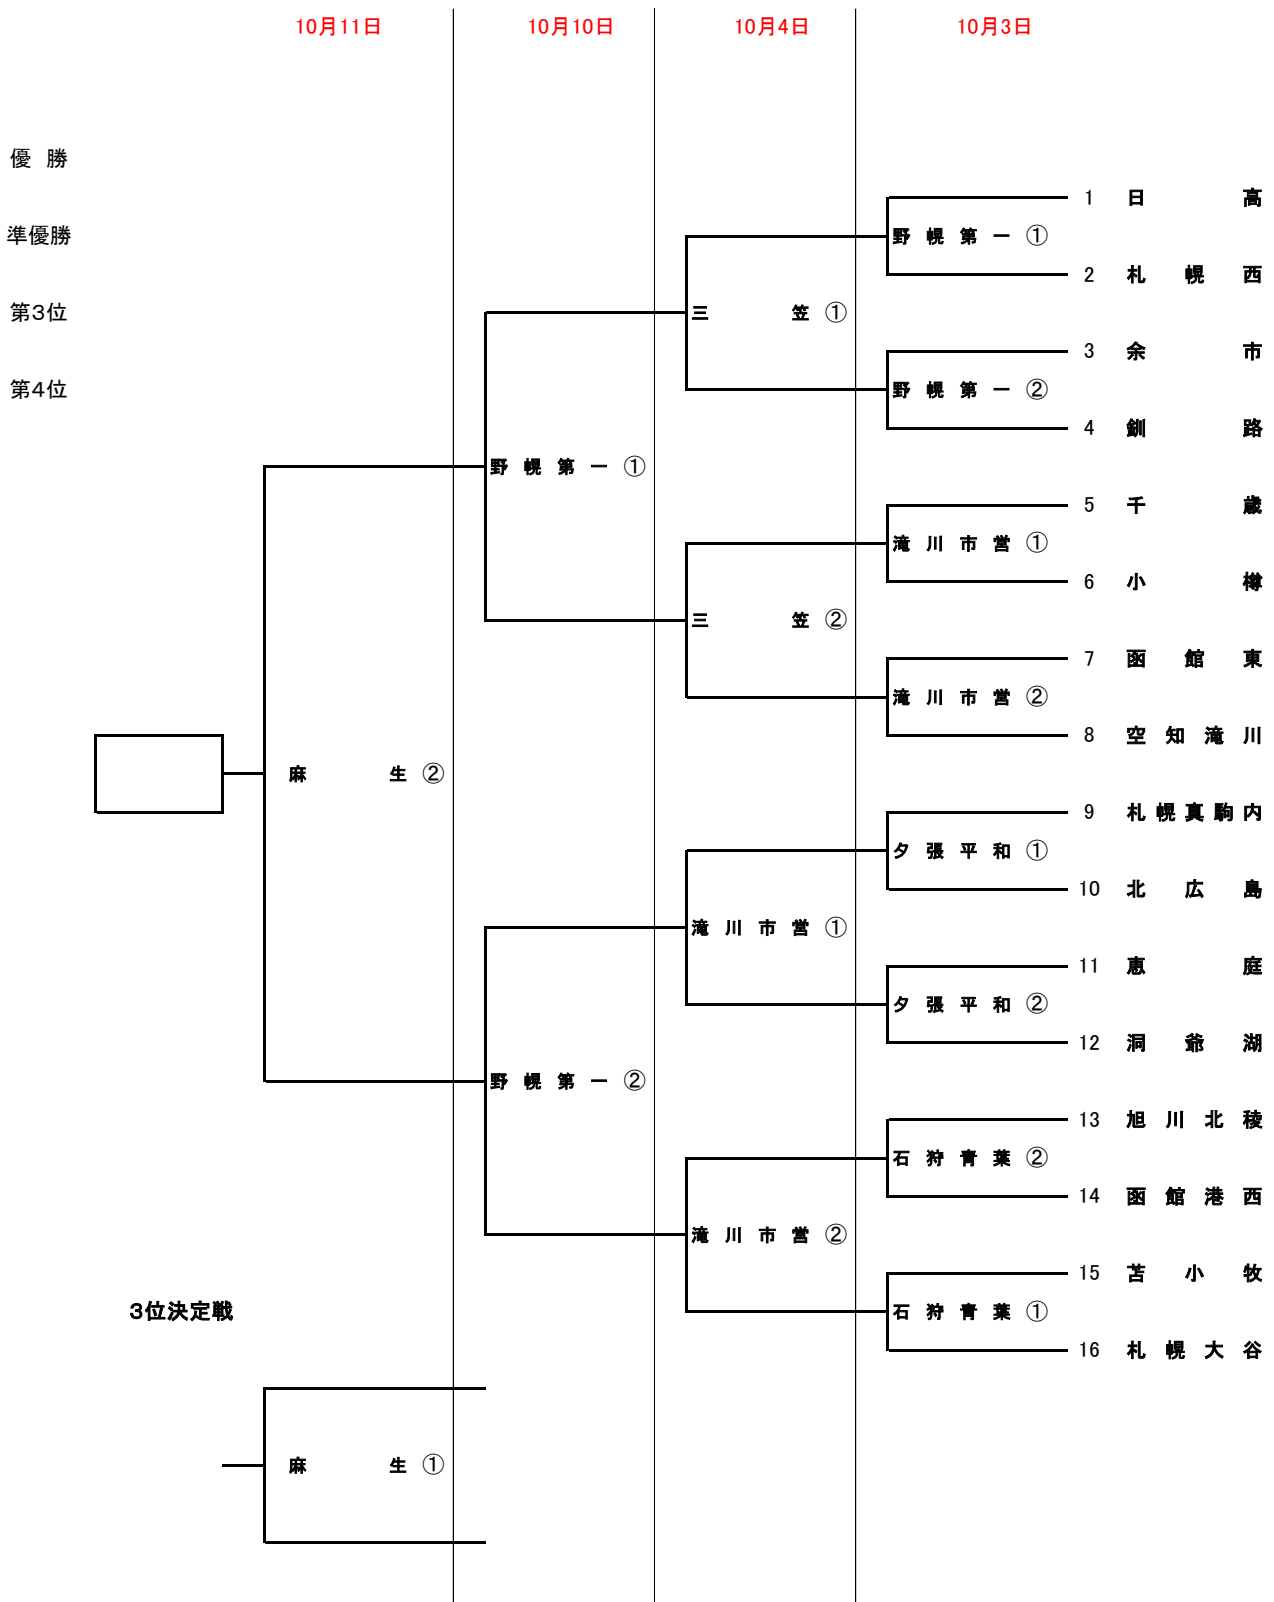

# 2020年 第47回秋季全道大会新人戦 兼 第37回麻生自動車学校杯全道大会

- ・ 試合開始時間    1日2試合の場合＝第一試合 10:00    第二試合 12:30
- ・ ベンチサイド    若い番号が1塁側ベンチ